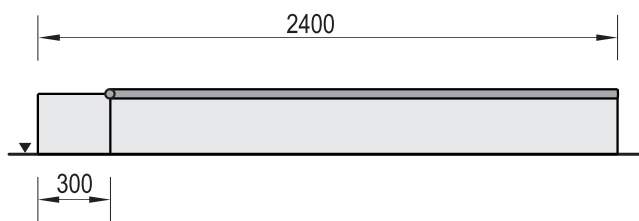

Article 181240  
Ollie Box Rounded

740 kg