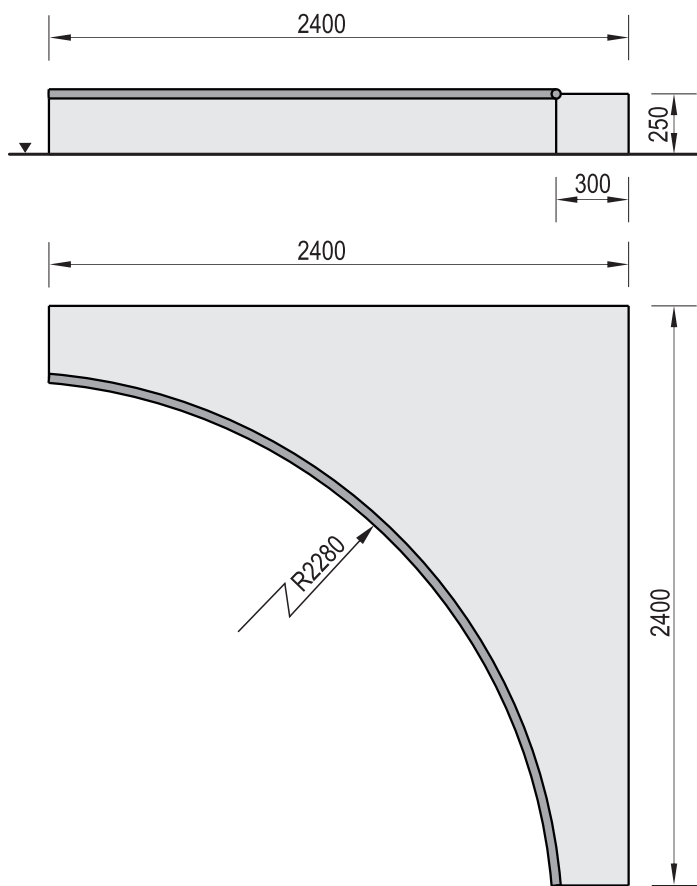

Article 181240  
Ollie Box Rounded

740 kg