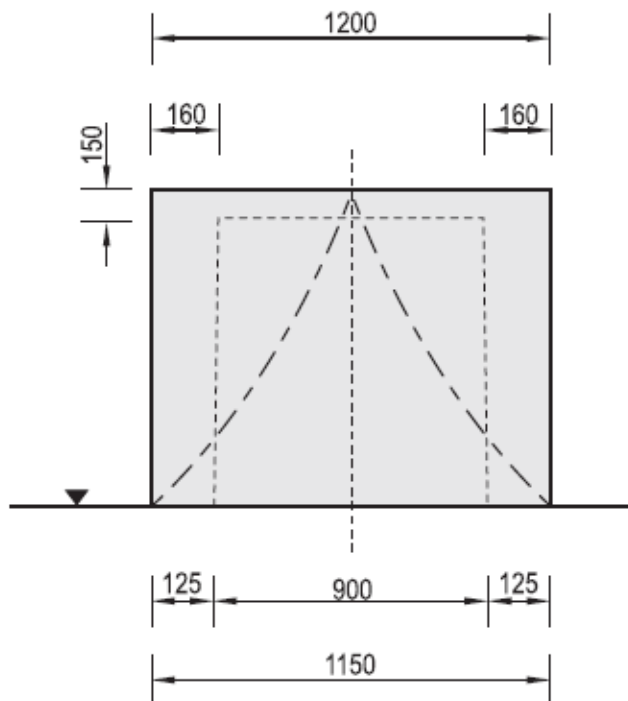

Article 111215  
Jump Ramp 1500

1'360 kg