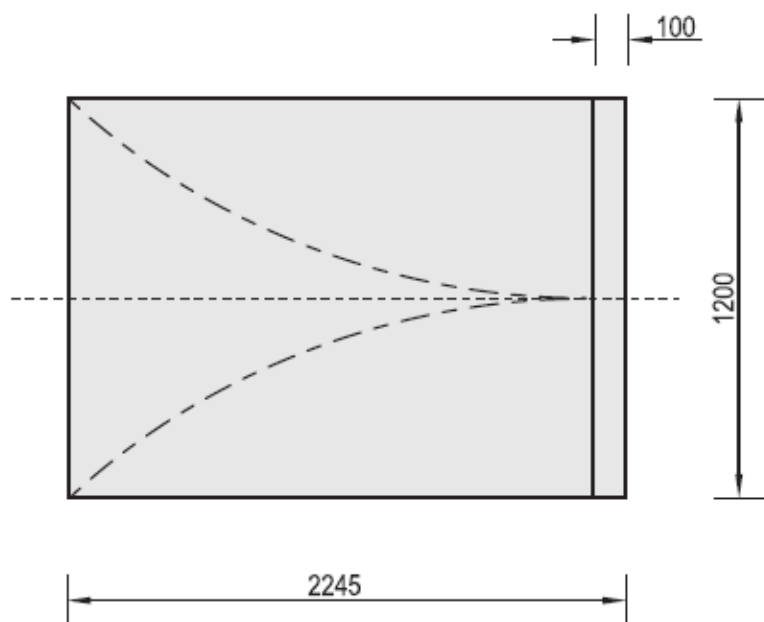

Article 111215  
Jump Ramp 1500

1'360 kg