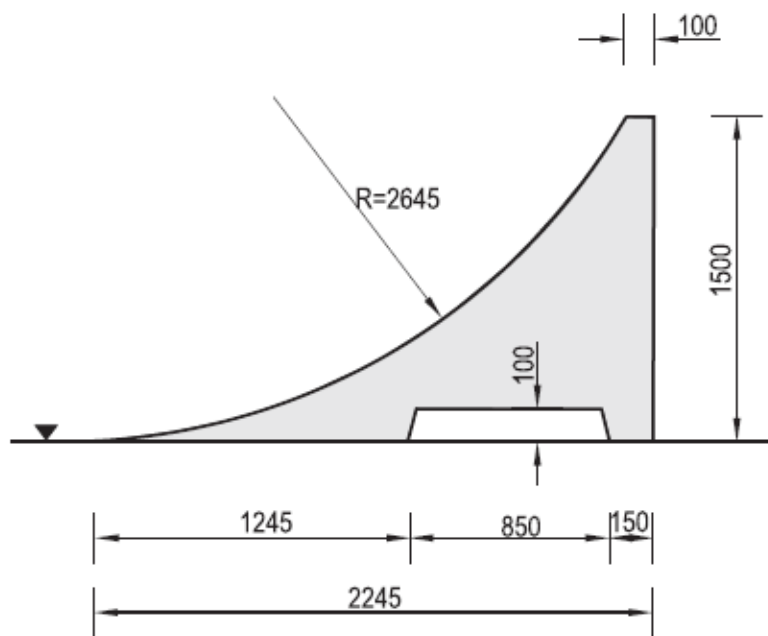

Article 111215  
Jump Ramp 1500

1'360 kg