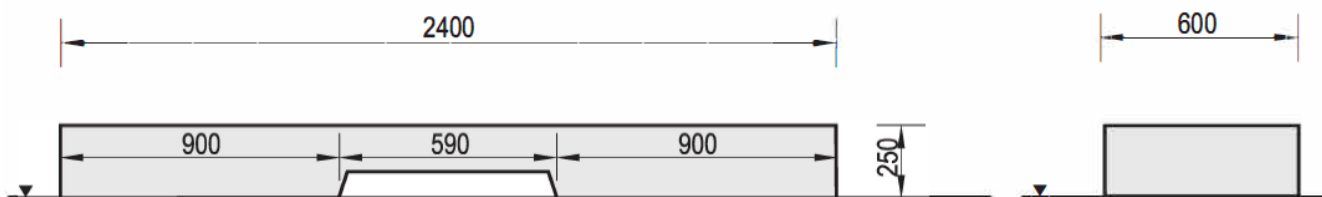

# Article 181245 - Ollie Box Top

600 kg