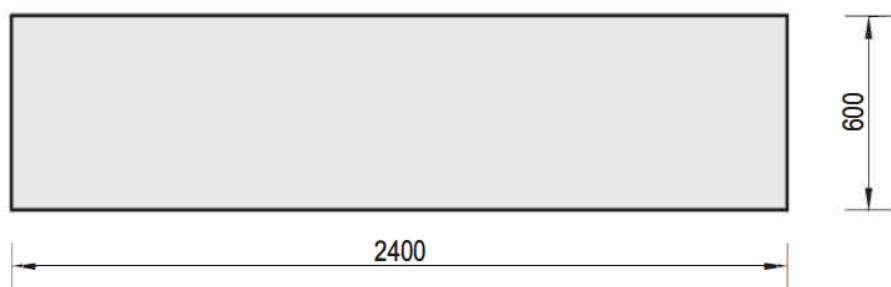

# Article 181245 - Ollie Box Top

600 kg