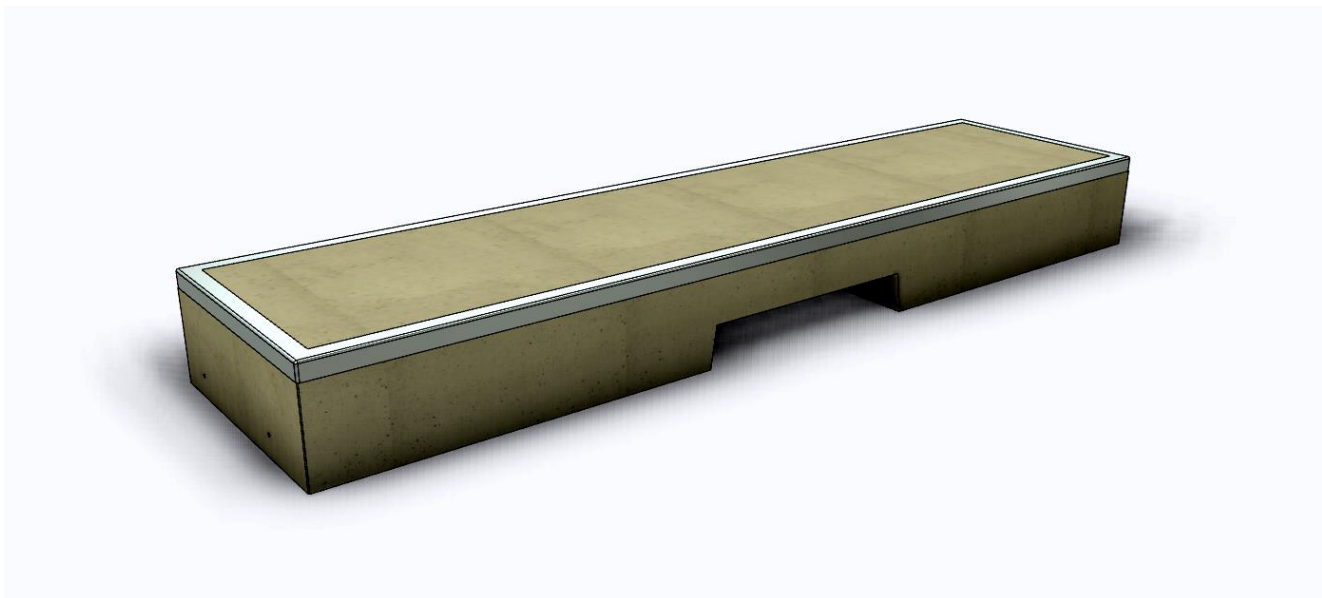

# Article 181245 - Ollie Box Top

600 kg