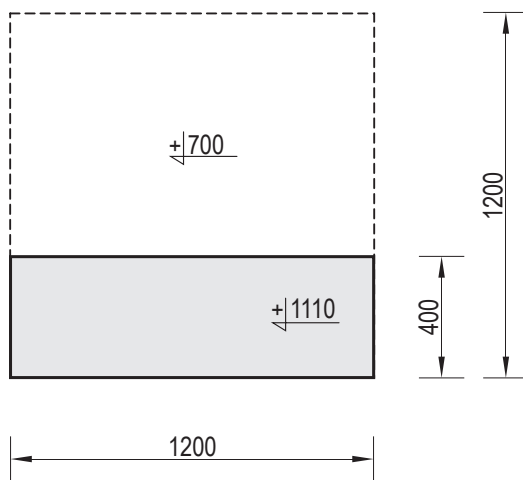

Article 161070 Grind Box 410

330 kg