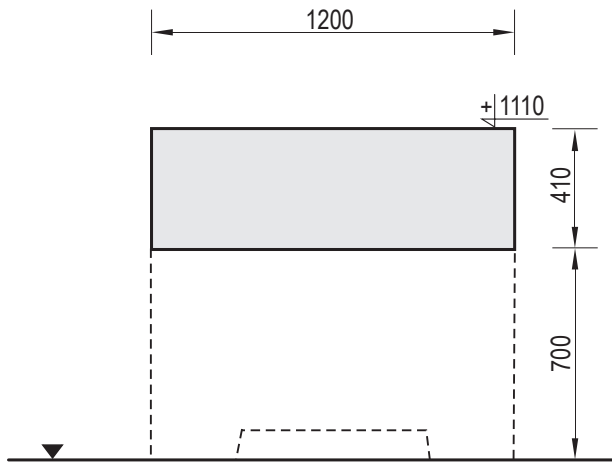

Article 161070 Grind Box 410

330 kg