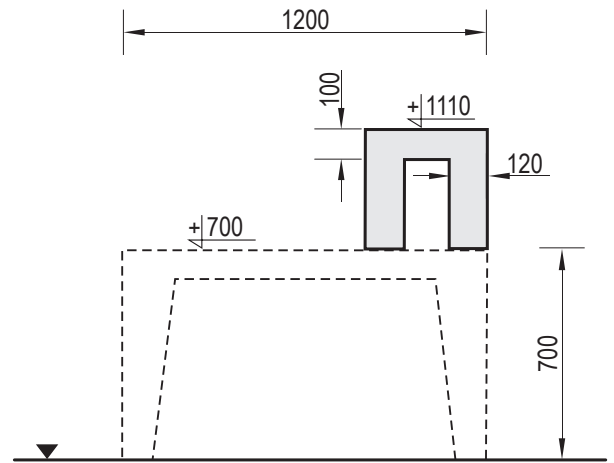

Article 161070 Grind Box 410

330 kg