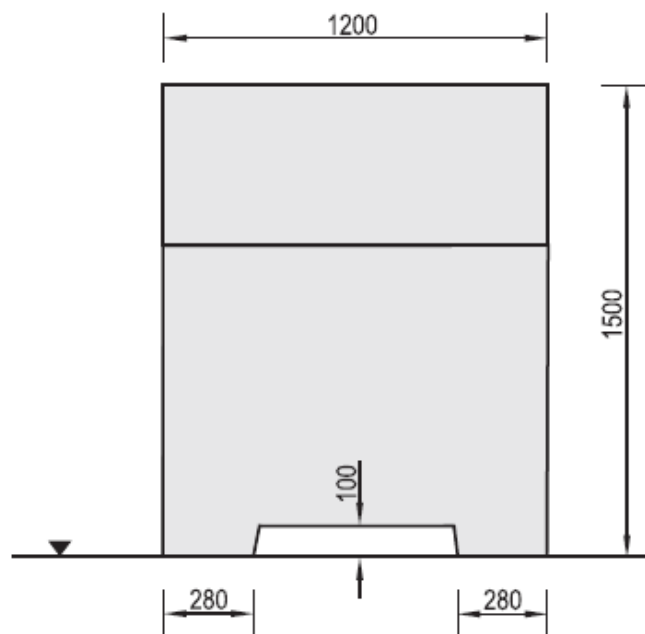

Article 160015  
Box-1500

**Lactell**  
Play & Sport

1'725 kg