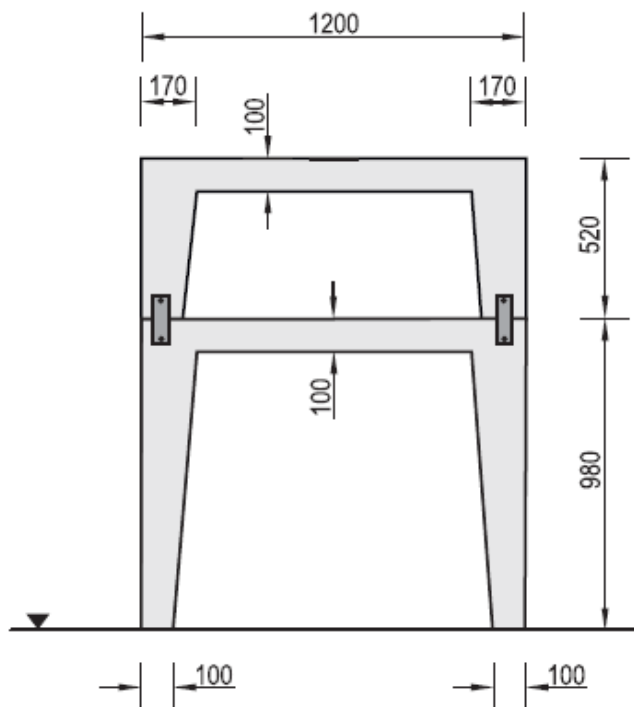

Article 160015  
Box-1500

**Lactell**  
Play & Sport

1'725 kg