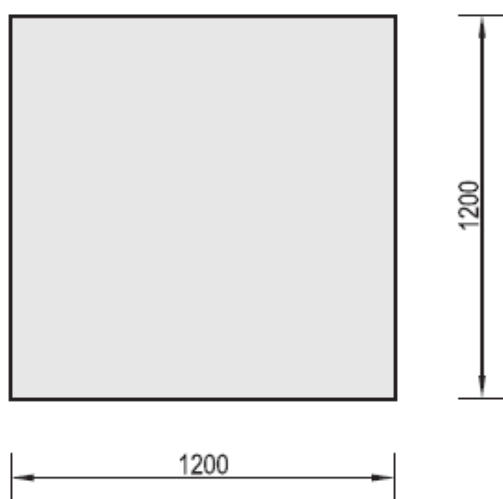

Article 160015  
Box-1500

**Lactell**  
Play & Sport

1'725 kg