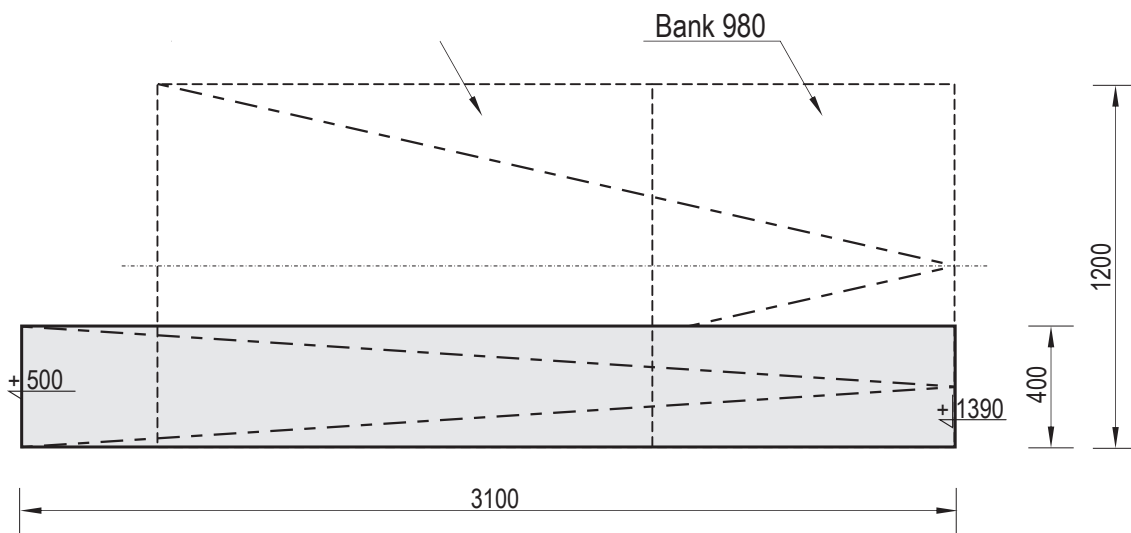

Article 151398 - Grindbox 980

1'040 kg