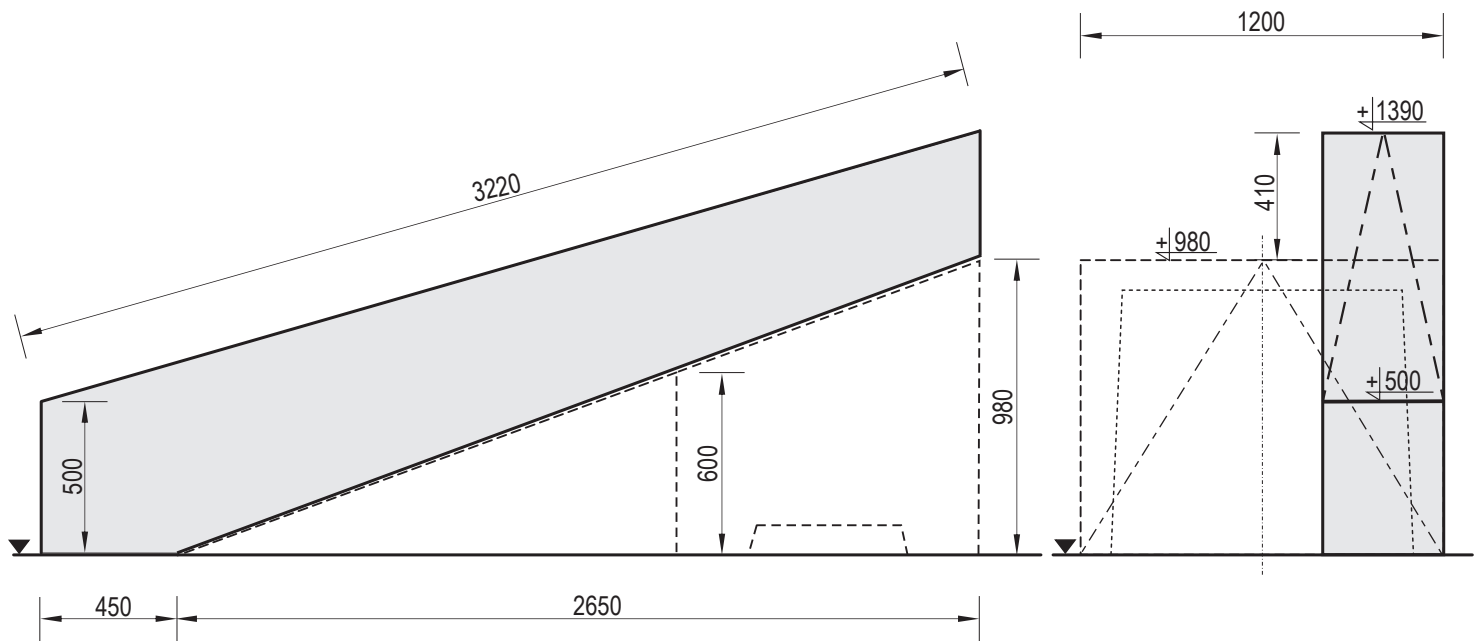

Article 151398 - Grindbox 980

1'040 kg