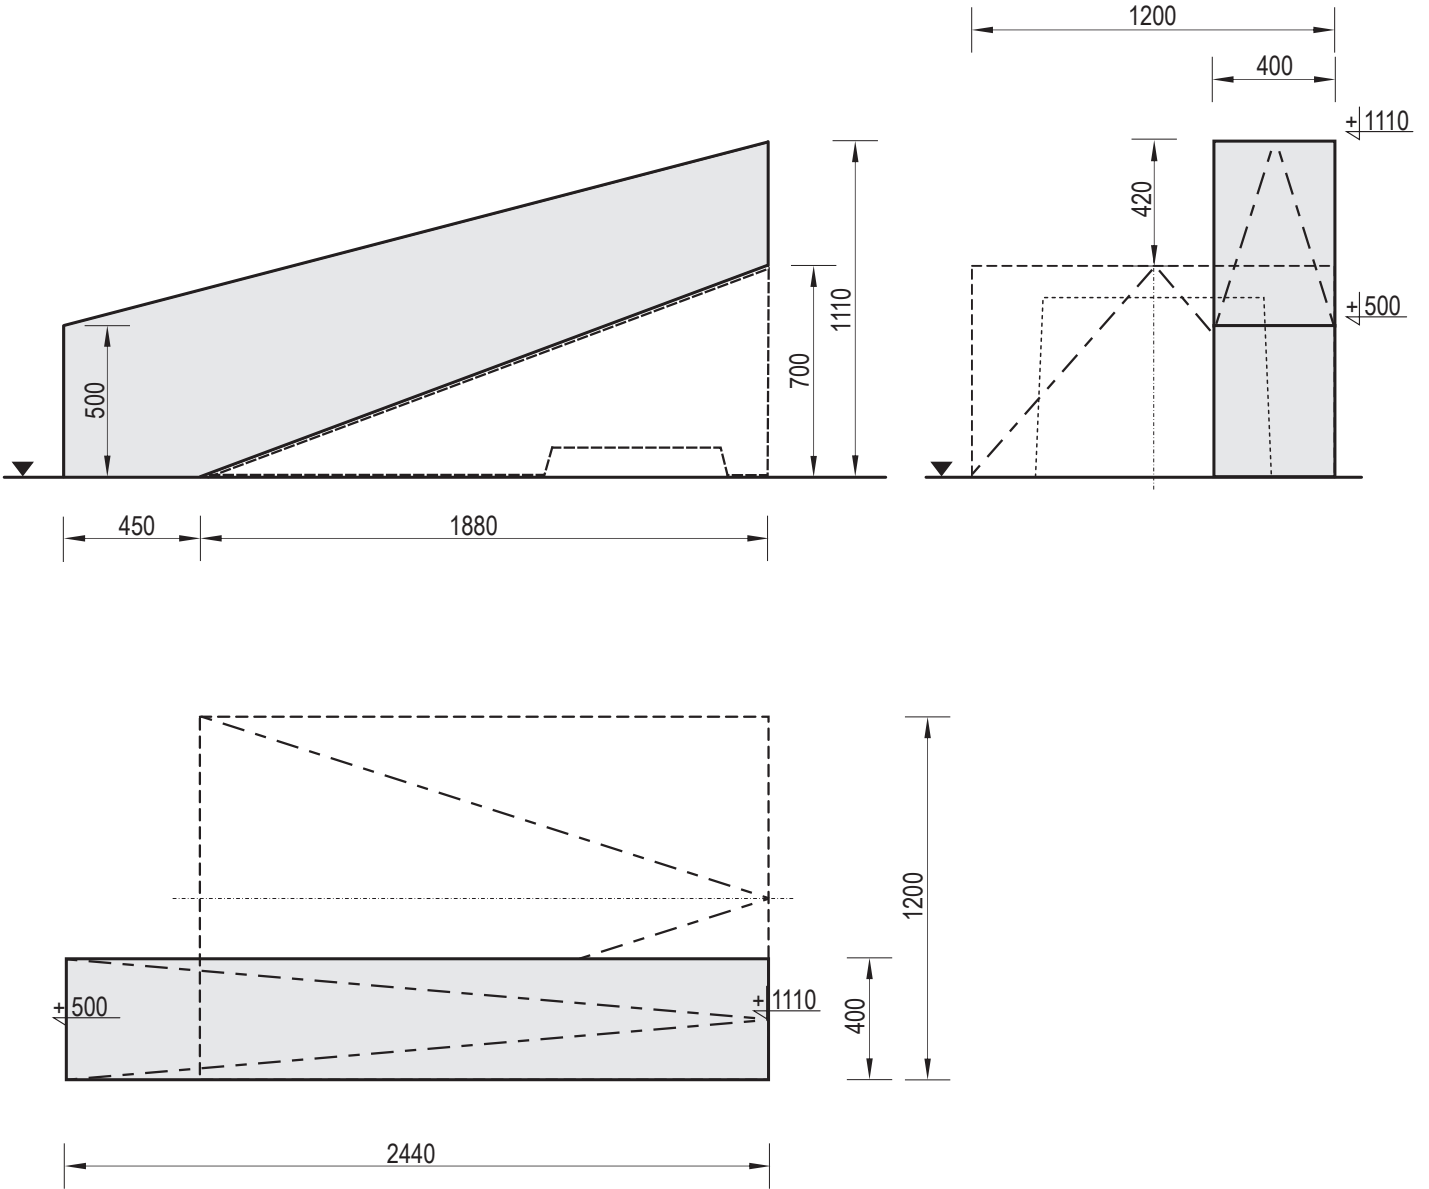

# Article 151370 - Grind Box 700

780 kg