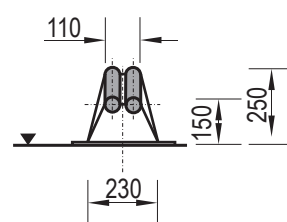

Article 132458 - Curb incliné

200 kg