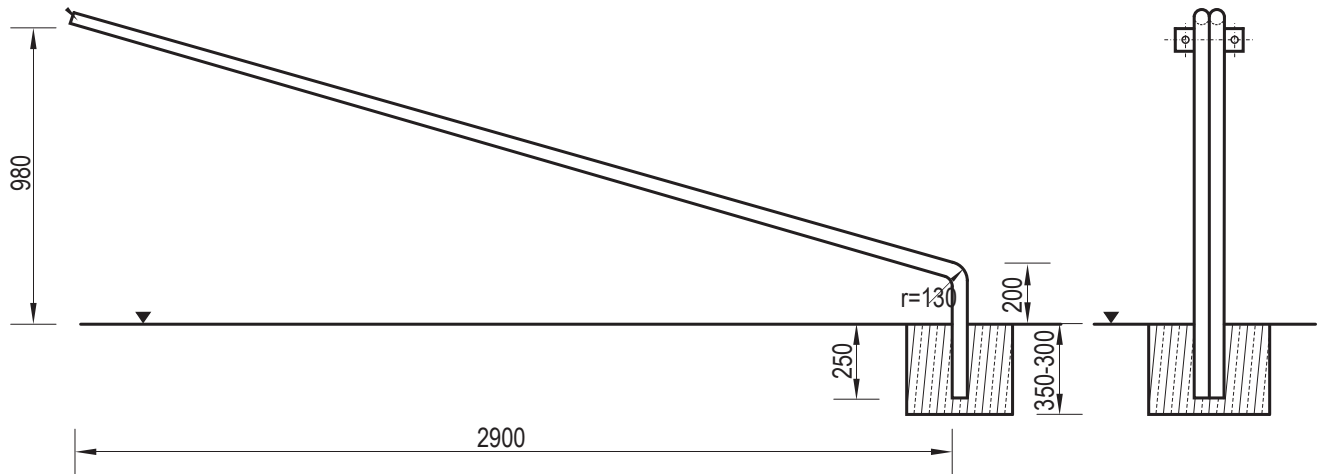

Article 132098 - Curb for box 980

25 kg