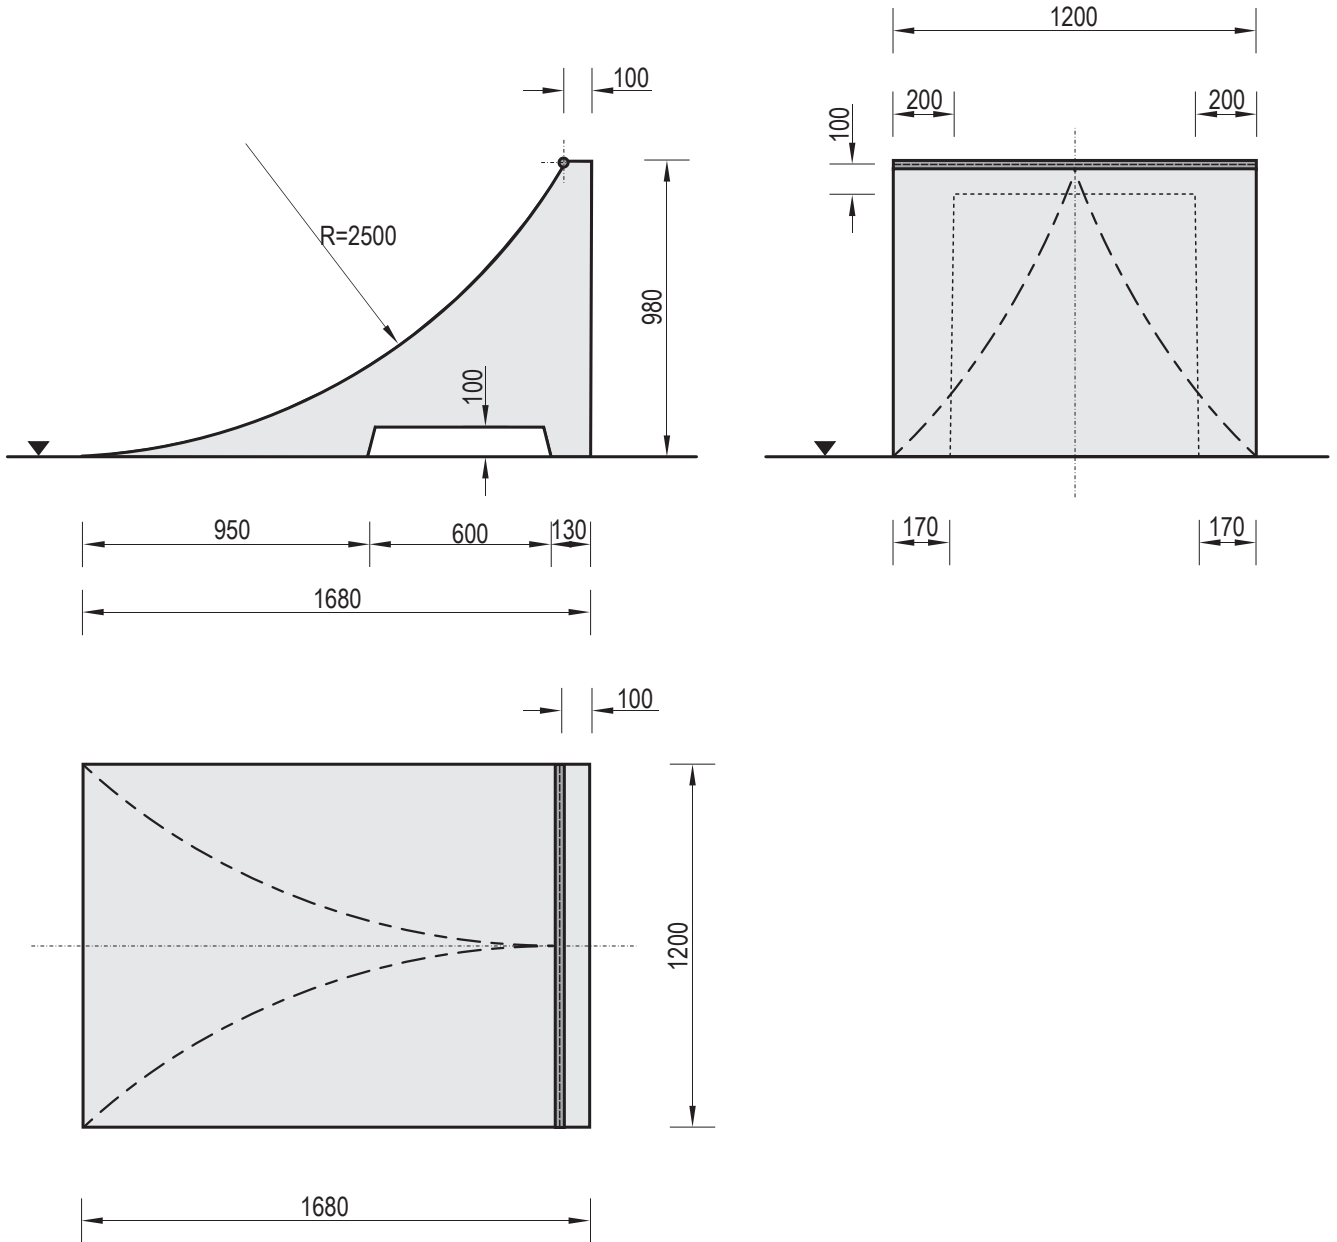

Article 111298  
Jump Ramp 980

870 kg