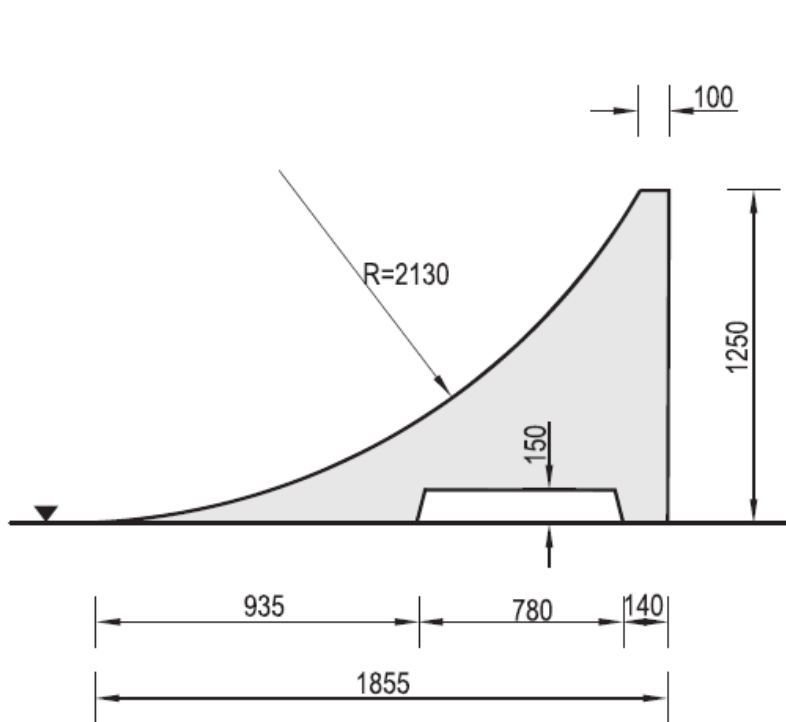

Article 111212
Jump Ramp 1250

1'010 kg