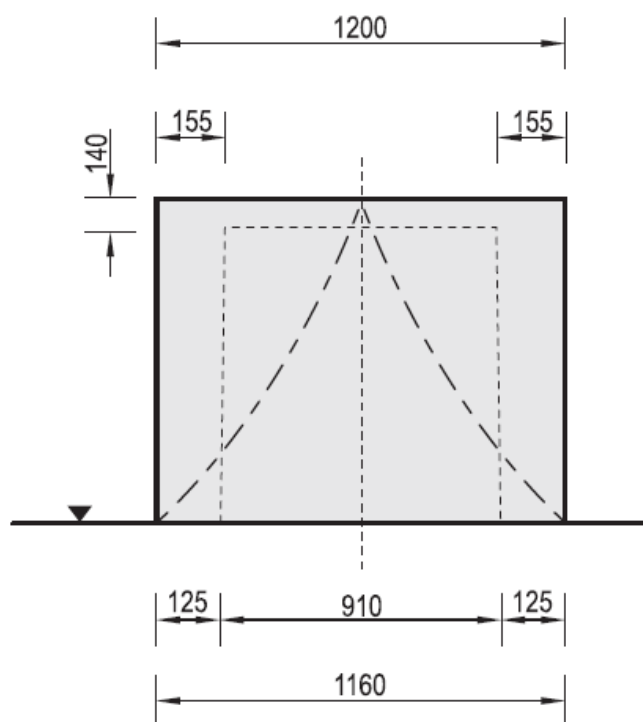

Article 111212
Jump Ramp 1250

1'010 kg