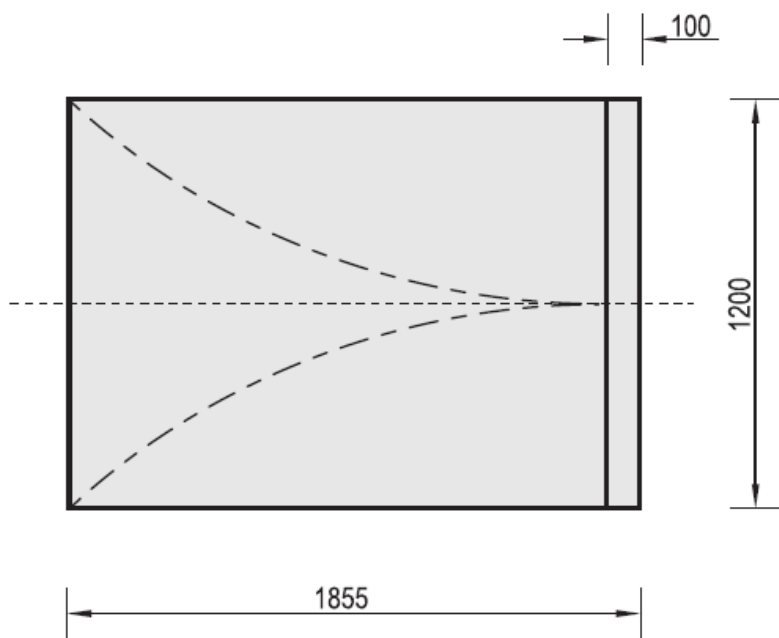

Article 111212
Jump Ramp 1250

1'010 kg