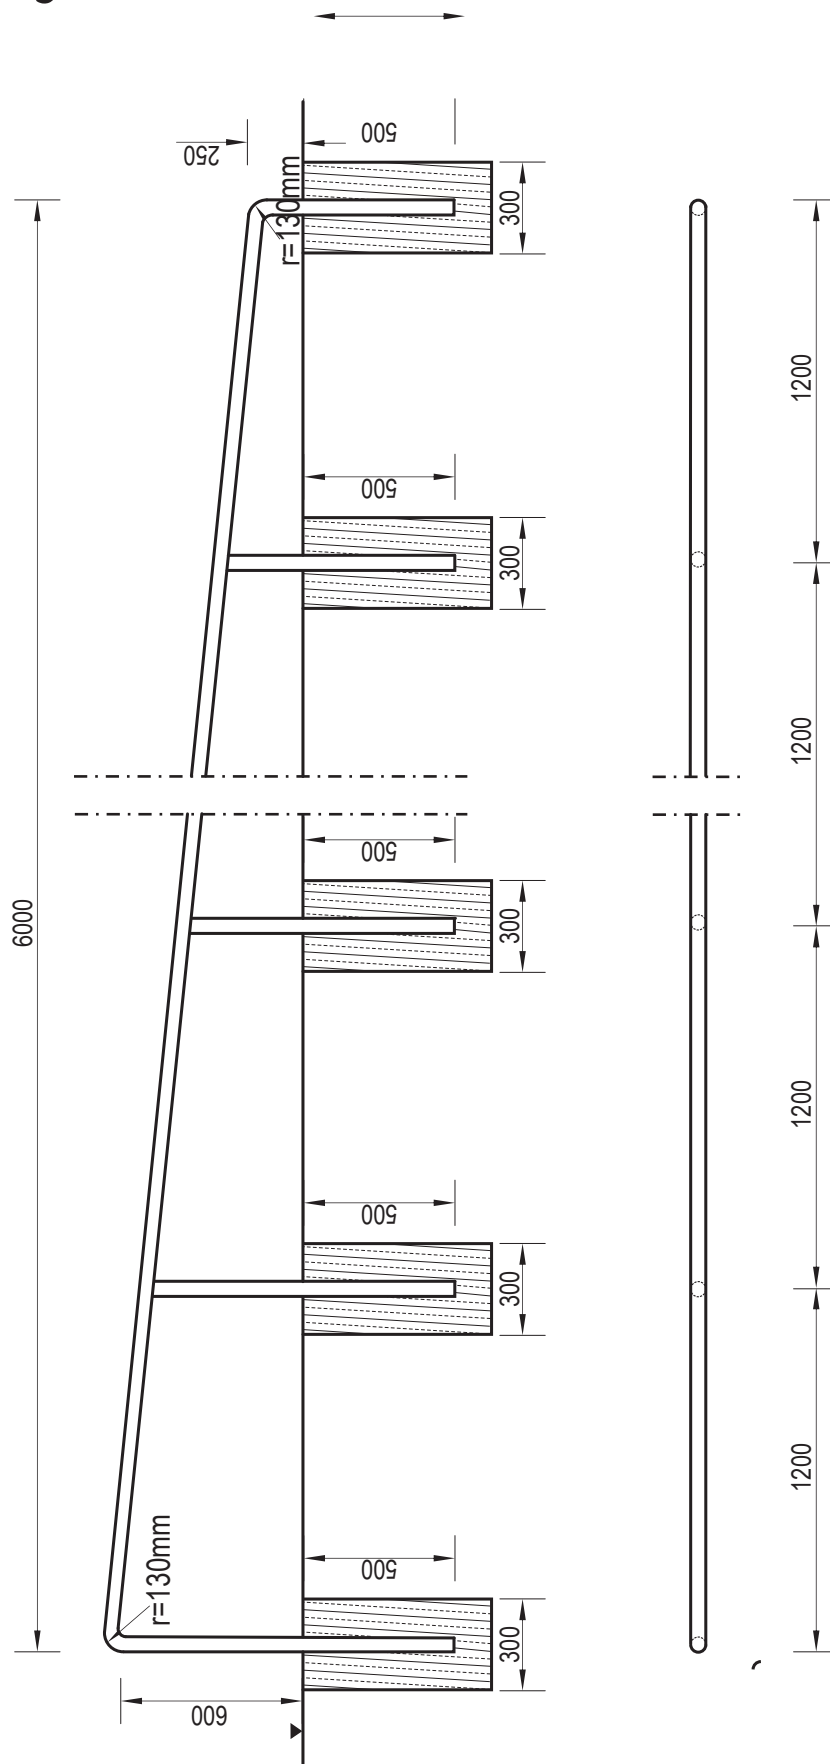

Article 100960
Long Rail

58 kg