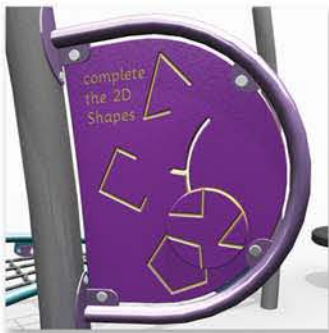

### Panneaux de jeux en option

Source de lumière/son

Formes complètes 2D et 3D

Bonjour dans 4 langues

### Vue plane

échelle 1:200

### RP001 Exigo

Espace minimum	9080 x 8880 x 3560
Hauteur de chute libre	600
Espace de chute	9080 x 8880
Surface (zone d'impact)	68m <sup>2</sup>
Surface (plaques de jeux)	71m <sup>2</sup>
Surface (Grassmatt)	74.25m <sup>2</sup>