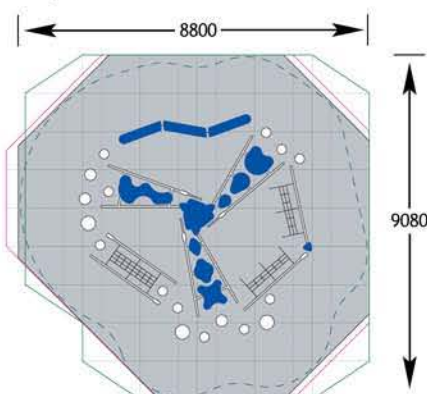

### Panneaux de jeux en option

Source de lumière/son

Formes complètes 2D et 3D

Bonjour dans 4 langues

### Vue plane

échelle 1:200

### RP001 Exigo

Espace minimum	9080 x 8880 x 3560
Hauteur de chute libre	600
Espace de chute	9080 x 8880
Surface (zone d'impact)	68m <sup>2</sup>
Surface (plaques de jeux)	71m <sup>2</sup>
Surface (Grassmatt)	74.25m <sup>2</sup>