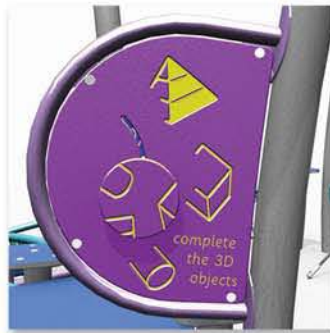

### Panneaux de jeux en option

Source de lumière/son

Formes complètes 2D et 3D

Bonjour dans 4 langues

### Vue plane

échelle 1:200

### RP001 Exigo

Espace minimum	9080 x 8880 x 3560
Hauteur de chute libre	600
Espace de chute	9080 x 8880
Surface (zone d'impact)	68m <sup>2</sup>
Surface (plaques de jeux)	71m <sup>2</sup>
Surface (Grassmatt)	74.25m <sup>2</sup>